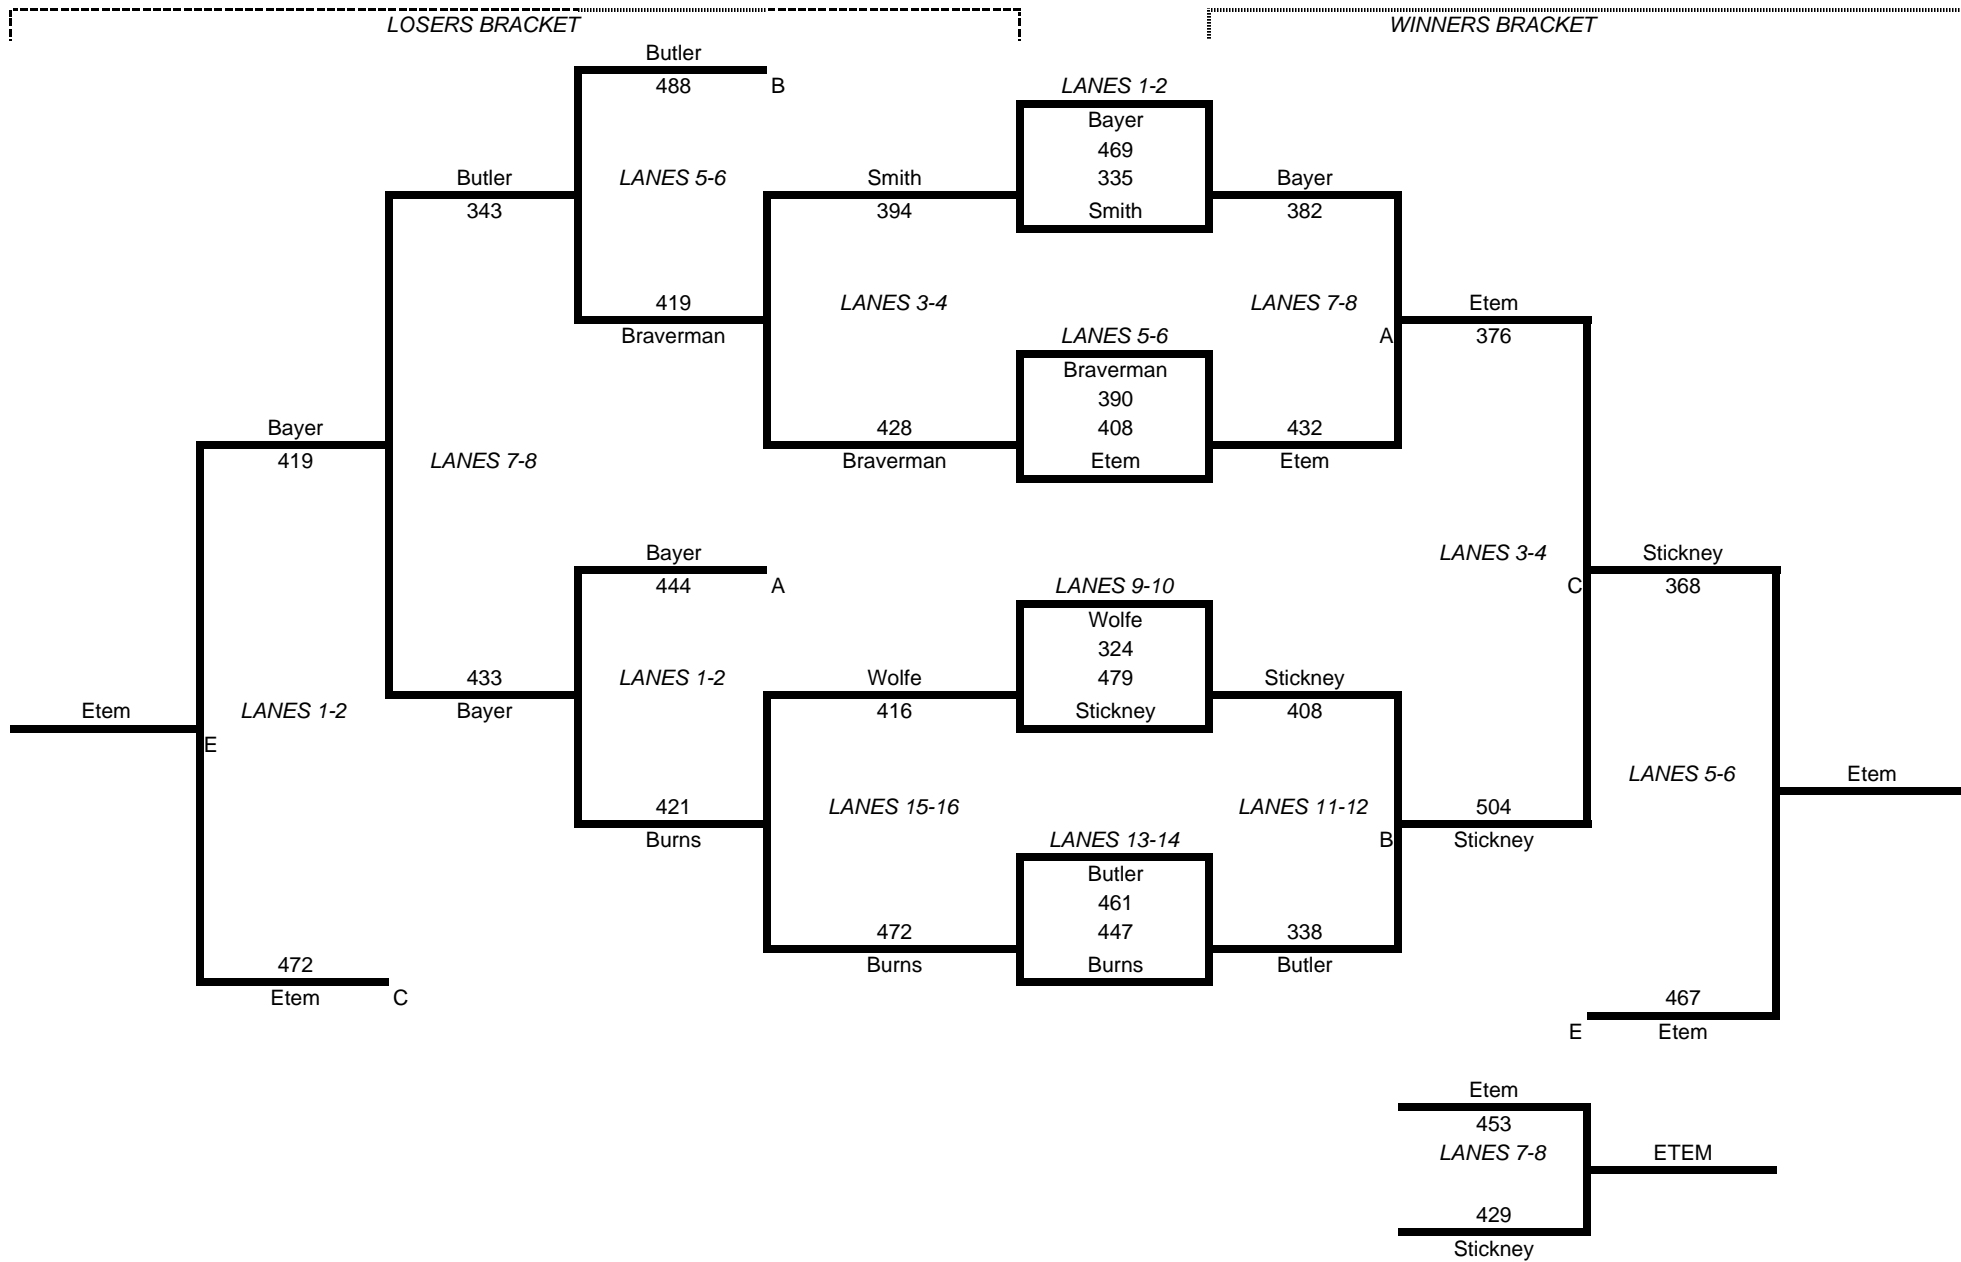

# 2009 METRO PHOENIX USBC QUEENS FINALS

**2010 QUEENS**  
**Qualifying**

<u>Place</u>	<u>Name</u>	<u>Gm1</u>	<u>Gm2</u>	<u>Gm3</u>	<u>Gm4</u>	<u>Gm5</u>	<u>Gm6</u>	<u>TOTAL</u>
1	Tina Stickney	178	247	266	213	211	242	1357
2	Juli Bayer	188	204	278	188	199	257	1314
3	Brenda Burns	237	182	205	223	226	238	1311
4	Brandi Wolfe	186	277	165	178	224	244	1274
5	Mandy Etem	228	235	211	184	184	179	1221
6	Shirley Braveman	194	202	205	195	197	226	1219
7	Karen Butler	223	228	174	157	194	225	1201
8	Jacqueline Smith	209	212	130	171	225	235	1182
9	Angela Maddock	210	175	205	164	223	202	1179
10	Denise Sturgeon	211	183	214	154	186	213	1161
11	Jennifer Cain	165	224	196	177	184	214	1160
12	Marcie Skalicky	158	199	245	202	167	166	1137
13	Chris Gonos	158	168	187	202	184	198	1097
14	Sonja Echeverria	184	162	224	177	170	163	1080
15	Paige Bateman	187	202	211	157	171	151	1079
16	Natalie Cianicola	166	141	166	211	194	163	1041
17	Joan Rowton	149	163	177	145	200	206	1040
18	Sara Wolek	117	163	124	167	166	177	914